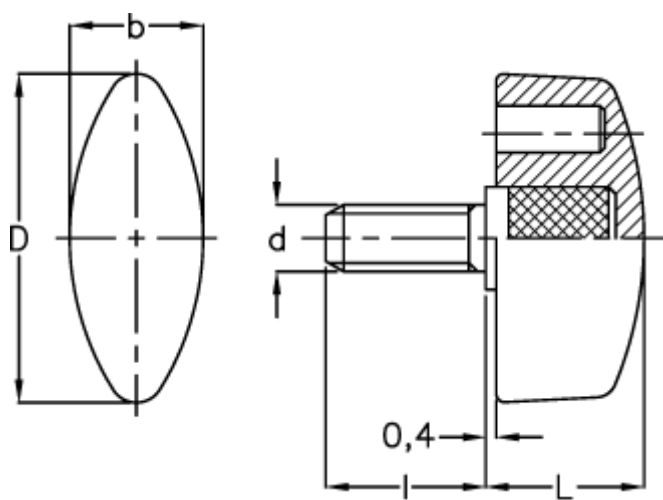

Varenummer: 2302008365
Beskrivelse: E+G Vingskrue
CT.476/30 p-M6x40

Mål

b = 13.0
d = 32
d 6g = M6
l = 40
L = 15